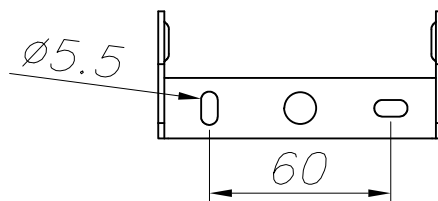

71-9941-Z5-Z5

Structure material: Aluminium
Net Weight (Kg): 0.049

PC TRANSPARENTE
TRANSPARENT PC

ALUMINIO
ALUMINIUM

ALUMINIO INYECTADO
INJECTED ALUMINIUM

PLANTILLA DE INSTALACIÓN
INSTALLATION TEMPLATE