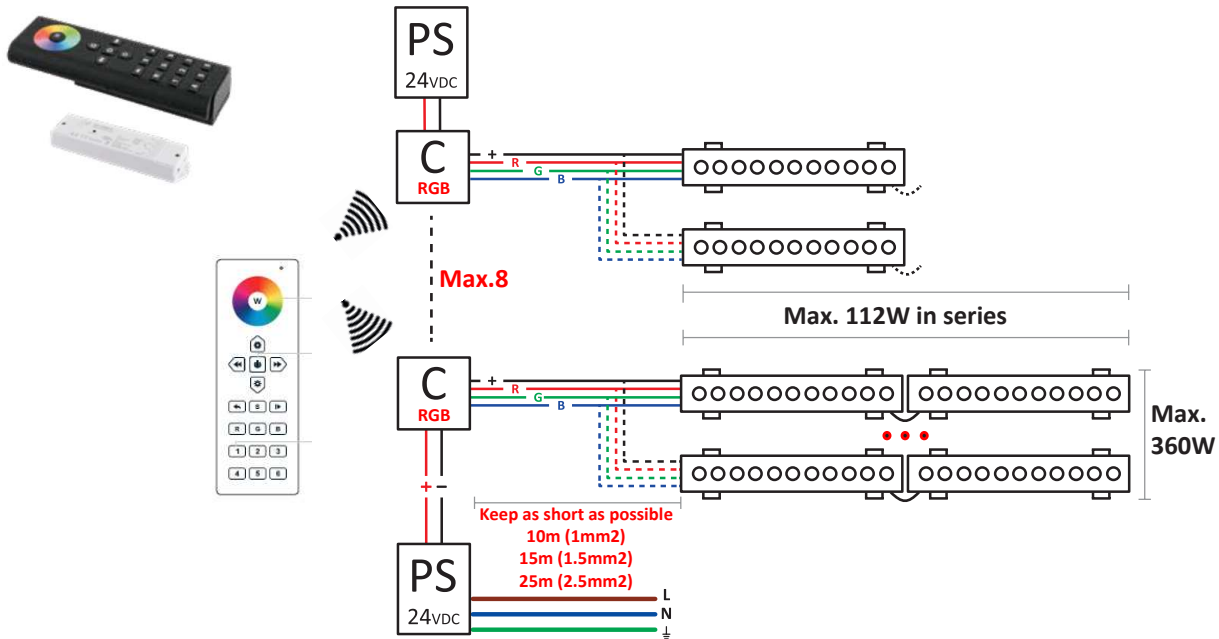

RGB

Remote control