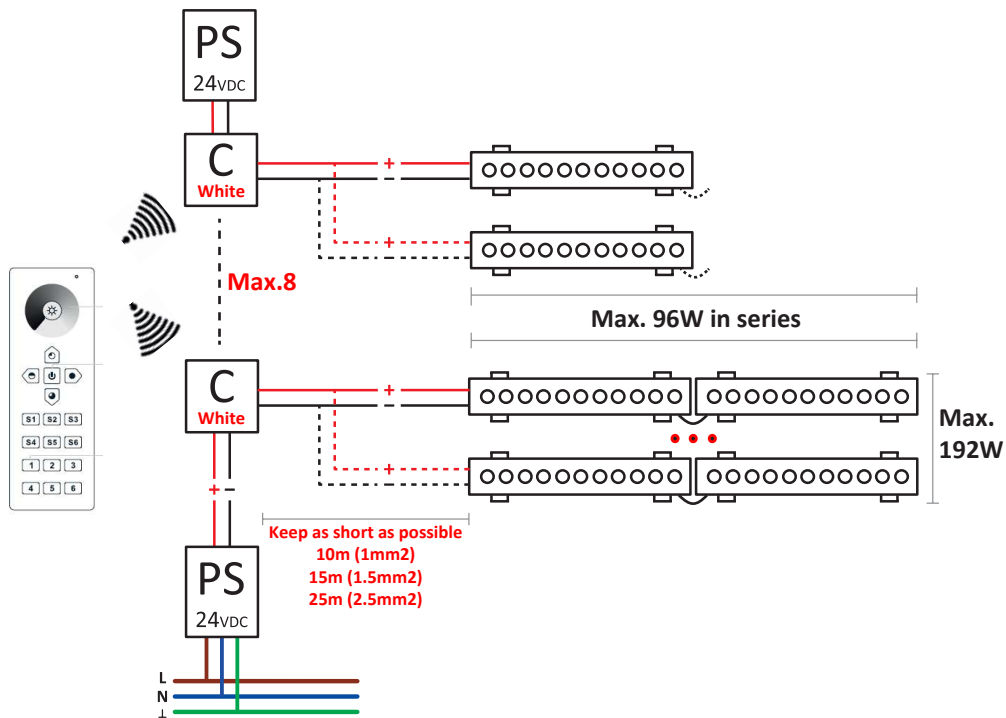

Remote control