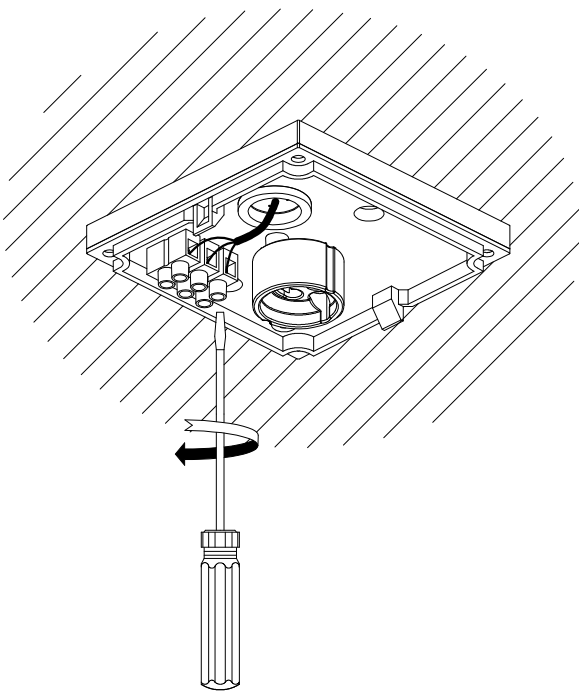

AFRODITA Tecto

Descrição

Plafon de uso exterior para iluminar para baixo.

Material estrutura: Alumínio injetado. Acabamento estrutura: Cinza urbano. Material difusor: Vidro.
Acabamento difusor: Transparente. Proteção contra os raios ultravioleta. Garantia: 5 anos.

Acabamento
Cinza urbano
Transparente

Material
Alumínio injetado
Vidro

CARACTERÍSTICAS TÉCNICAS

Fonte de luz

Casquilhos: 1 x GU10
Potência (W): MAX 35W
Consumo total (W): 35
medida max. Lâmpada: 75/0 mm
lumens reais: 184
Quantidade: 1
Lm/W reais: 5

EQUIPAMENTO

Tensão/Frequência:
100-240VAC/50-60Hz

luminária

dupla saída de cabo: Não
drenagem: Não
protecção UVA: Sim
Garantia: 5 anos

logística

eficiência energética: NO BULB
Código EAN: 8435111082218
Peso líquido (Kg): 0.420
Peso em Kg (embalado): 0.523
embalagem: 100 x 100 x 130
embalagem master: 8

PLANTILLA DE INSTALACIÓN
INSTALLATION TEMPLATE

①

②

③

④