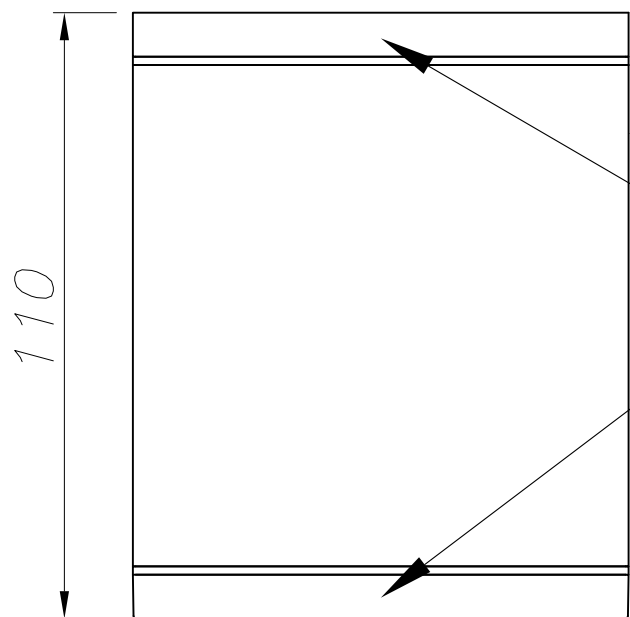

CRISTAL TRANSPARENTE
TRANSPARENT GLASS

ALUMINIO EXTRUDIDO
EXTRUDED ALUMINUM

ALUMINIO INYECTADO
INJECTED ALUMINUM

PLANTILLA DE INSTALACIÓN
INSTALLATION TEMPLATE