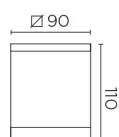

Acabamento
Cinza urbano
Transparente

Material
Alumínio injetado
Vidro

CARACTERÍSTICAS TÉCNICAS

Fonte de luz

Casquilhos: 1 x GU10
Potência (W): MAX 35W
Consumo total (W): 35
medida max. Lâmpada: 75/0 mm
lumens reais: 184
Quantidade: 1
Lm/W reais: 5

EQUIPAMENTO

Tensão/Frequência:
100-240VAC/50-60Hz

luminária

dupla saída de cabo: Não
drenagem: Não
protecção UVA: Sim
Garantia: 5 anos

logística

eficiência energética: NO BULB
Código EAN: 8435111082218
Peso líquido (Kg): 0.420
Peso em Kg (embalado): 0.523
embalagem: 100 x 100 x 130
embalagem master: 8