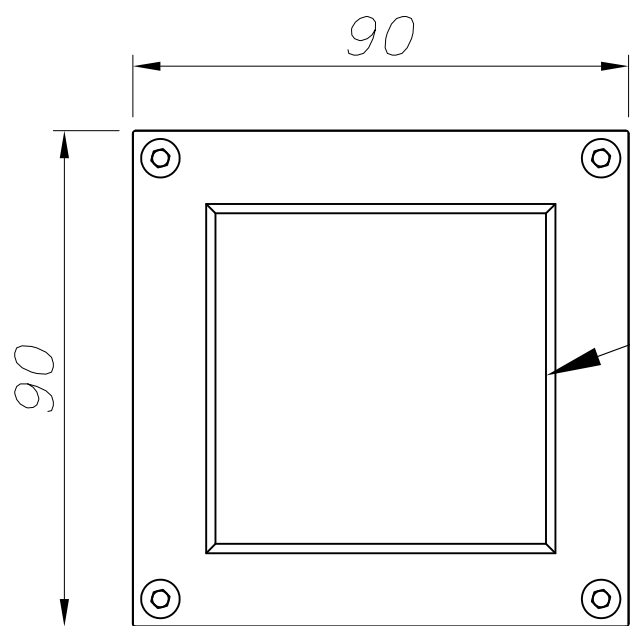

CRISTAL TRANSPARENTE
TRANSPARENT GLASS