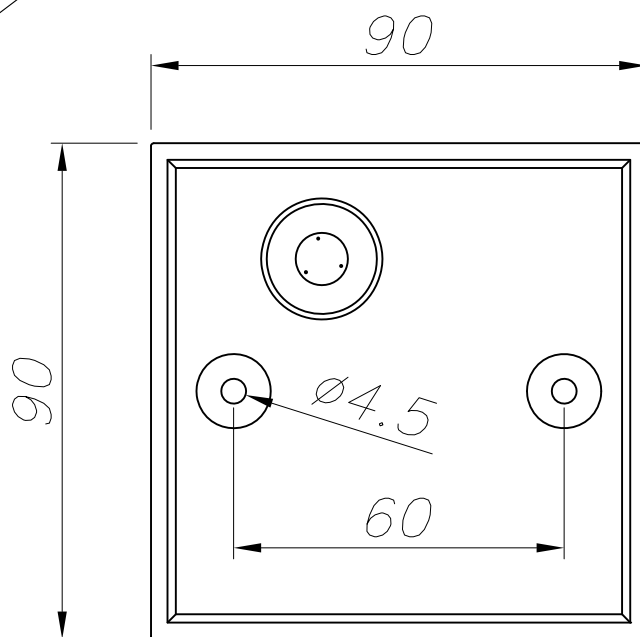

Acabamento
Cinza urbano
Transparente

Material
Alumínio injetado
Vidro

CARACTERÍSTICAS TÉCNICAS

Fonte de luz

Casquilhos: 1 x GU10
Potência (W): MAX 35W
Consumo total (W): 35
medida max. Lâmpada: 75/0 mm
lumens reais: 184
Quantidade: 1
Lm/W reais: 5

EQUIPAMENTO

Tensão/Frequência:
100-240VAC/50-60Hz

luminária

dupla saída de cabo: Não
drenagem: Não
protecção UVA: Sim
Garantia: 5 anos

logística

eficiência energética: NO BULB
Código EAN: 8435111082218
Peso líquido (Kg): 0.420
Peso em Kg (embalado): 0.523
embalagem: 100 x 100 x 130
embalagem master: 8

PLANTILLA DE INSTALACIÓN
INSTALLATION TEMPLATE

①

②

③

④