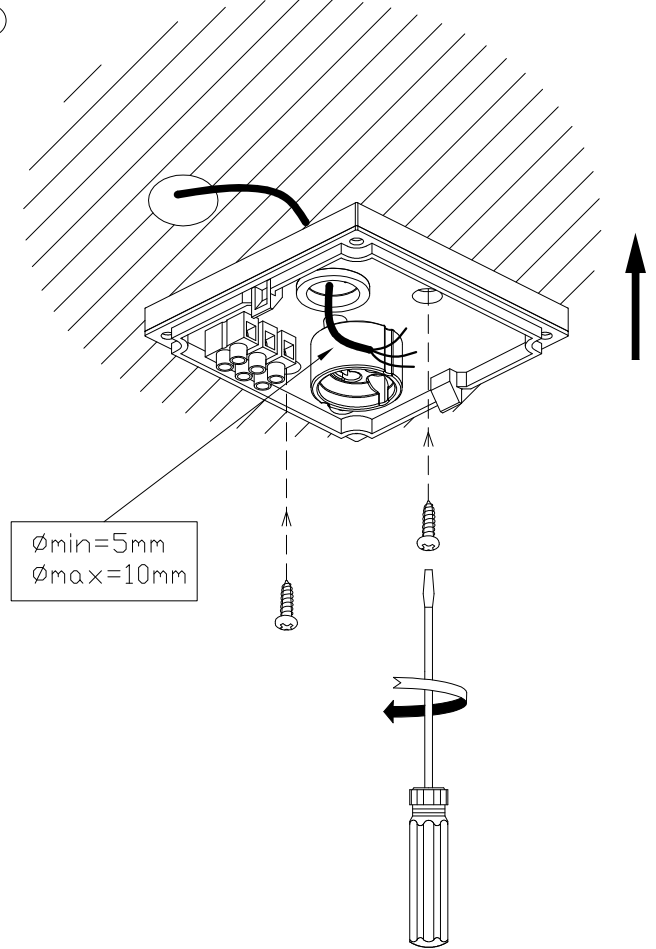

Acabamento
Cinza urbano
Transparente

Material
Alumínio injetado
Vidro

CARACTERÍSTICAS TÉCNICAS

Fonte de luz

Casquilhos: 1 x GU10
Potência (W): MAX 35W
Consumo total (W): 35
medida max. Lâmpada: 75/0 mm
lumens reais: 184
Quantidade: 1
Lm/W reais: 5

EQUIPAMENTO

Tensão/Frequência:
100-240VAC/50-60Hz

luminária

dupla saída de cabo: Não
drenagem: Não
protecção UVA: Sim
Garantia: 5 anos

logística

eficiência energética: NO BULB
Código EAN: 8435111082218
Peso líquido (Kg): 0.420
Peso em Kg (embalado): 0.523
embalagem: 100 x 100 x 130
embalagem master: 8

O acabamento da fotografia pode não corresponder ao da referência. Para identificar o real, ver a descrição do acabamento.

CRISTAL TRANSPARENTE
TRANSPARENT GLASS

ALUMINIO EXTRUDIDO
EXTRUDED ALUMINUM

ALUMINIO INYECTADO
INJECTED ALUMINUM

PLANTILLA DE INSTALACIÓN
INSTALLATION TEMPLATE

①

②

③

④