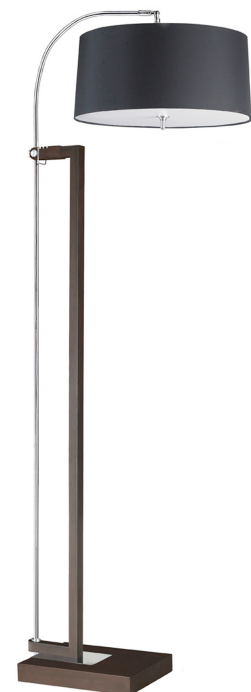

25-2860-Y2-05

V0

## EXTEND Candeeiros de sala

**Descrição**

Candeeiros de sala de uso interior para iluminar para cima e para baixo.

Design by Alex & Manel Llusçà. Design senza tempo. Material estrutura: Aço. Acabamento estrutura: Cromado, Castanho. Material difusor: Abajur de tecido. Acabamento difusor: Preto. Garantia: 2 anos.

**Acabamento**

Cromado  
Castanho  
Preto

**Material**

Aço  
Abajur de tecido

IP20

1

**CARACTERÍSTICAS TÉCNICAS****Fonte de luz**

Casquilhos: 3 x E27  
Potência (W): MAX 60W  
Consumo total (W): 180  
medida max. Lâmpada: 120/90 mm  
Quantidade: 3

**EQUIPAMENTO**

Tensão/Frequência: 220-240V/50-60Hz

**luminária**

Garantia: 2 anos

**logística**

eficiência energética: NO BULB  
Peso líquido (Kg): 0.000  
embalagem master: 1

O acabamento da fotografia pode não corresponder ao da referência. Para identificar o real, ver a descrição do acabamento.