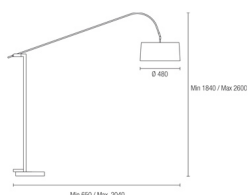

**Acabamento**

Cromado  
Castanho  
Preto

**Material**

Aço  
Abajur de tecido

IP20

1

**CARACTERÍSTICAS TÉCNICAS****Fonte de luz**

Casquilhos: 3 x E27  
Potência (W): MAX 60W  
Consumo total (W): 180  
medida max. Lâmpada: 120/90 mm  
Quantidade: 3

**EQUIPAMENTO**

Tensão/Frequência: 220-240V/50-60Hz

**luminária**

Garantia: 2 anos

**logística**

eficiência energética: NO BULB  
Peso líquido (Kg): 0.000  
embalagem master: 1

O acabamento da fotografia pode não corresponder ao da referência. Para identificar o real, ver a descrição do acabamento.