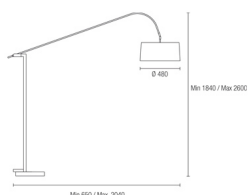

**Acabamento**

Cromado  
Castanho  
Preto

**Material**

Aço  
Abajur de tecido

**CARACTERÍSTICAS TÉCNICAS****Fonte de luz**

Casquilhos: 3 x E27  
Potência (W): MAX 60W  
Consumo total (W): 180  
medida max. Lâmpada: 120/90 mm  
Quantidade: 3

**EQUIPAMENTO**

Tensão/Frequência: 220-240V/50-60Hz

**luminária**

Garantia: 5 anos

**logística**

eficiência energética: NO BULB  
Peso líquido (Kg): 0.000  
embalagem master: 1

O acabamento da fotografia pode não corresponder ao da referência. Para identificar o real, ver a descrição do acabamento.