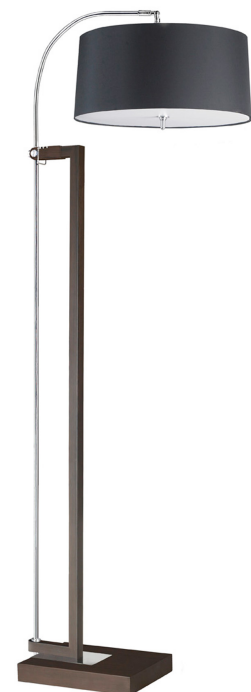

25-2860-Y2-05

V0

## EXTEND Candeeiros de sala

**Descrição**

Candeeiros de sala de uso interior para iluminar para cima e para baixo.

Design by Alex & Manel Llusçà. Design senza tempo. Material estrutura: Aço. Acabamento estrutura: Cromado, Castanho. Material difusor: Abajur de tecido. Acabamento difusor: Preto. Garantia: 5 anos.

**Acabamento**

Cromado  
Castanho  
Preto

**Material**

Aço  
Abajur de tecido

**CARACTERÍSTICAS TÉCNICAS****Fonte de luz**

Casquilhos: 3 x E27  
Potência (W): MAX 60W  
Consumo total (W): 180  
medida max. Lâmpada: 120/90 mm  
Quantidade: 3

**EQUIPAMENTO**

Tensão/Frequência: 220-240V/50-60Hz

**luminária**

Garantia: 5 anos

**logística**

eficiência energética: NO BULB  
Peso líquido (Kg): 0.000  
embalagem master: 1

O acabamento da fotografia pode não corresponder ao da referência. Para identificar o real, ver a descrição do acabamento.