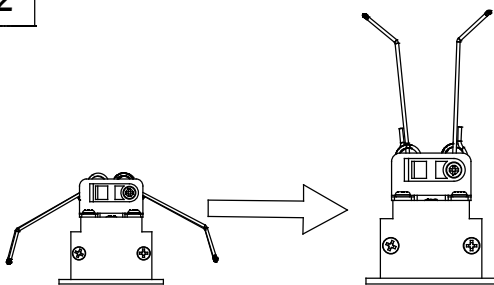

### TRIM

- 3LEDS: 40x88mm
- 6LEDS: 40x168mm
- 12LEDS: 40x328mm
- 18LEDS: 40x486mm
- 3X3LEDS: 95x95mm

1

## TRIM/CON MARCO

2

3

4