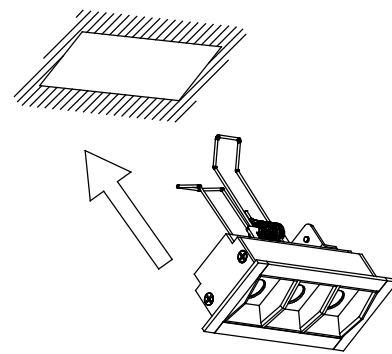

### TRIM

- 3LEDS: 40x88mm
- 6LEDS: 40x168mm
- 12LEDS: 40x328mm
- 18LEDS: 40x486mm
- 3X3LEDS: 95x95mm

1

## TRIM/CON MARCO

2

3

4