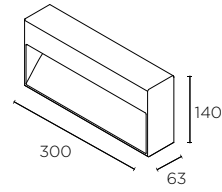

# Arc <sup>N</sup>

DC

BODY MAT CON DIF MAT GLA IP65 IK10 4 50000h L80 B20 3 MacAdam SEA SIDE SUITABLE

LED OSRAM

K	CRI	W	Real lm	Volt	Hz	
3000	80	9	404	230	50-60	<b>05-E090</b>
				120	60	<b>05-E091</b>

- DC - CL