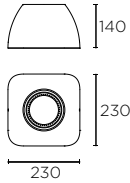

Lift

DC

BODY MAT CON ® IP65 IK10 Hotels

71-E032 - DC - DC