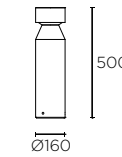

# Row

DC

BODY MAT CON DIF MAT PC IP65 IK10 56000h L80 B20 3 MacAdam 1 SEA SIDE SUITABLE Hotels PRO-base 277V

LED SAMSUNG

K	CRI	W	Real lm	
3000	80	17,4	1071	<b>10-E055 - DC - CL</b>

100-240V 50-60Hz

LED SAMSUNG