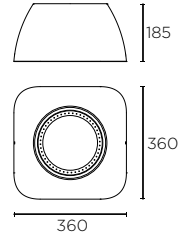

# Lift

DC

BODY MAT CON <sup>®</sup> IP65 IK10  Hotels 

71-E032 - DC - DC

71-9995 - DC - DC

71-E033 - DC - DC