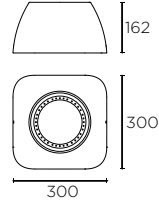

# Lift

DC

BODY MAT CON <sup>®</sup> IP65 IK10  Hotels 

71-E032 - DC - DC

71-9995 - DC - DC

71-E033 - DC - DC